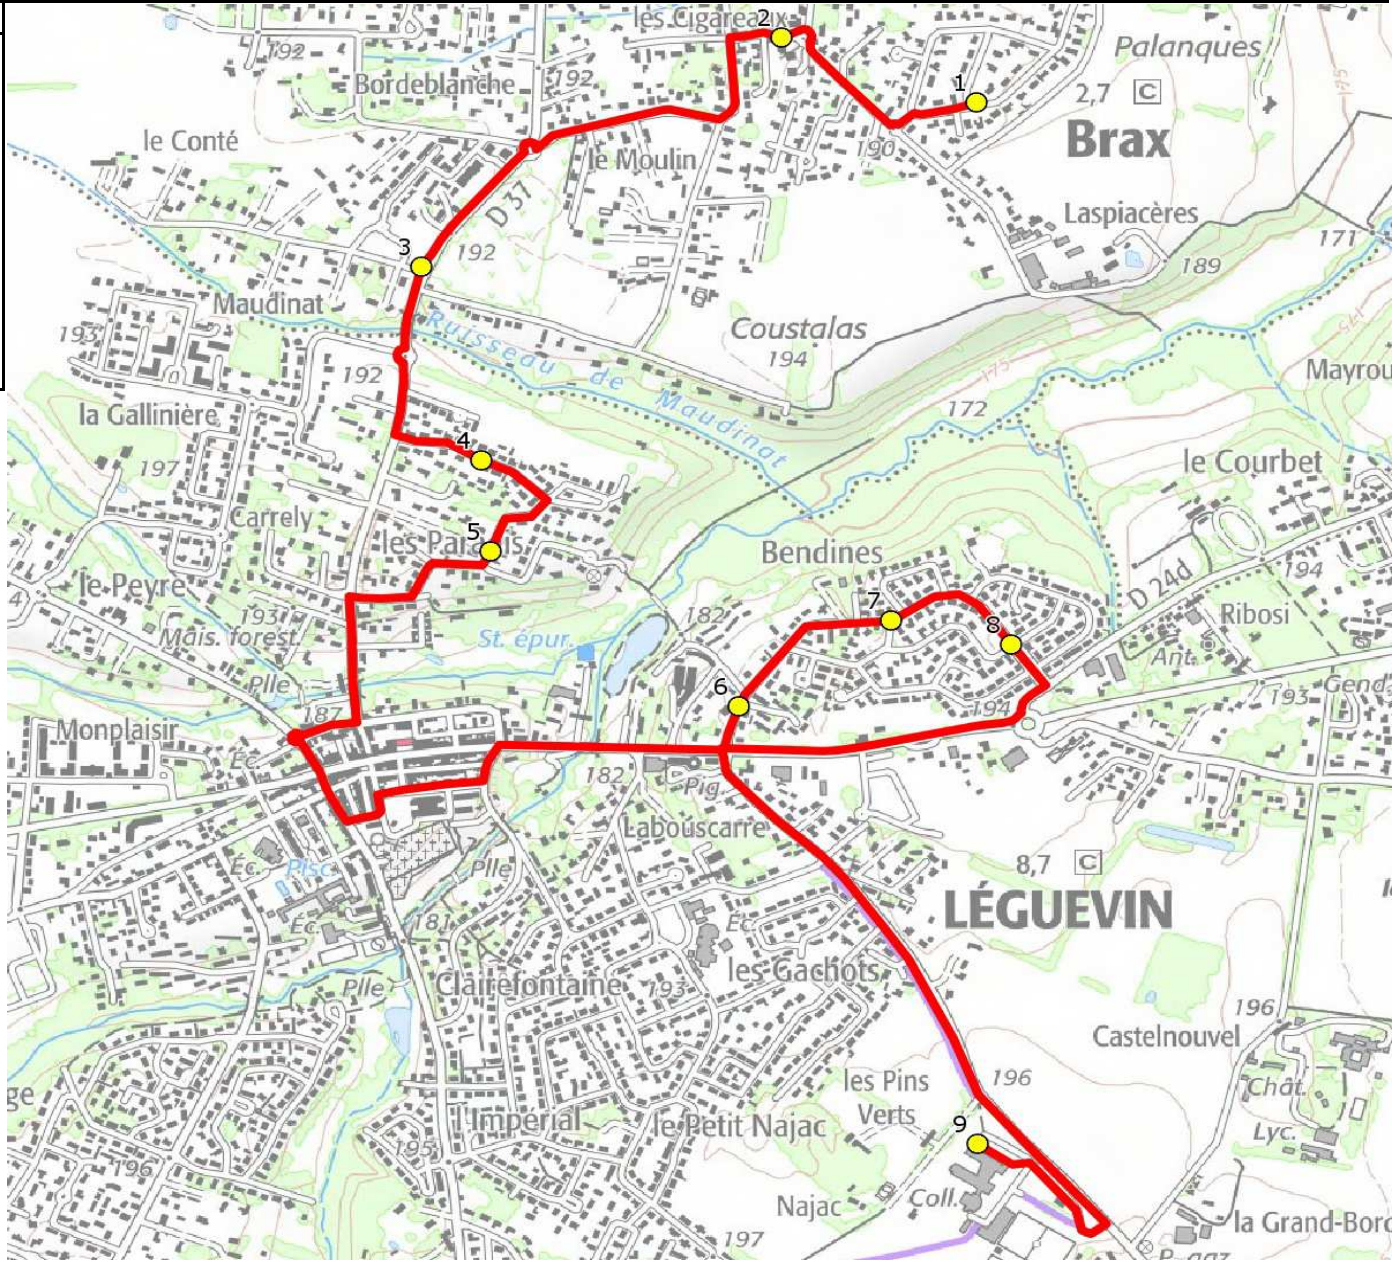

DIRECTION DES TRANSPORTS

Mise à jour : 16/08/2021 Marché (année de notification-durée) : 2017-6 Nombre de places assises : 59 pl	Ligne : BRAX-COLLEGE LEGUEVIN Transporteur : LES VOYAGES DUCLOS Sous-traitant :	Ligne N° : S7153 Km en charge : 7 Km Année : 2015
--	--	--

ITINERAIRE INDICATIF (ALLER)	LMMJV--
BRAX	
1. Aribus _Domaine des Vieilles Vignes	08:00
2. Aribus _Cigareaux	08:02
3. Aribus _Maudinat	08:05
LEGUEVIN	
4. R Vicbieilh/AB	08:06
5. R d'Albret/Imp Saquet/AB	08:07
6. R Commanderie/n°5 AB	08:13
7. R Commanderie/Bindinnes	08:14
8. R Bendines/R Cabardès/AB	08:16
9. Collège François Verdier	08:20

DIRECTION DES TRANSPORTS

Mise à jour : 16/08/2021	Ligne : BRAX-COLLEGE LEGUEVIN	Ligne N° : S7153
Marché (année de notification-durée) : 2017-6	Transporteur : LES VOYAGES DUCLOS	Km en charge : 8 Km
Nombre de places assises : 59 pl	Sous-traitant :	Année : 2015

ITINERAIRE INDICATIF (RETOUR)	LM-JV--	Merc
LEGUEVIN		
1. Collège François Verdier	17:10	13:30
2. R Commanderie/n°5 AB	17:15	13:36
3. R Commanderie/Bindinnes	17:16	13:38
4. R Bendines/R Cabardès/AB	17:18	13:40
5. R Vicieilh/AB	17:28	13:50
6. R d'Albret/Imp Saquet/AB	17:29	13:51
BRAX		
7. Aribus _Maudinat	17:35	13:56
8. Aribus _Cigareaux	17:40	14:00
9. Aribus _Domaine des Vieilles Vignes	17:42	14:02