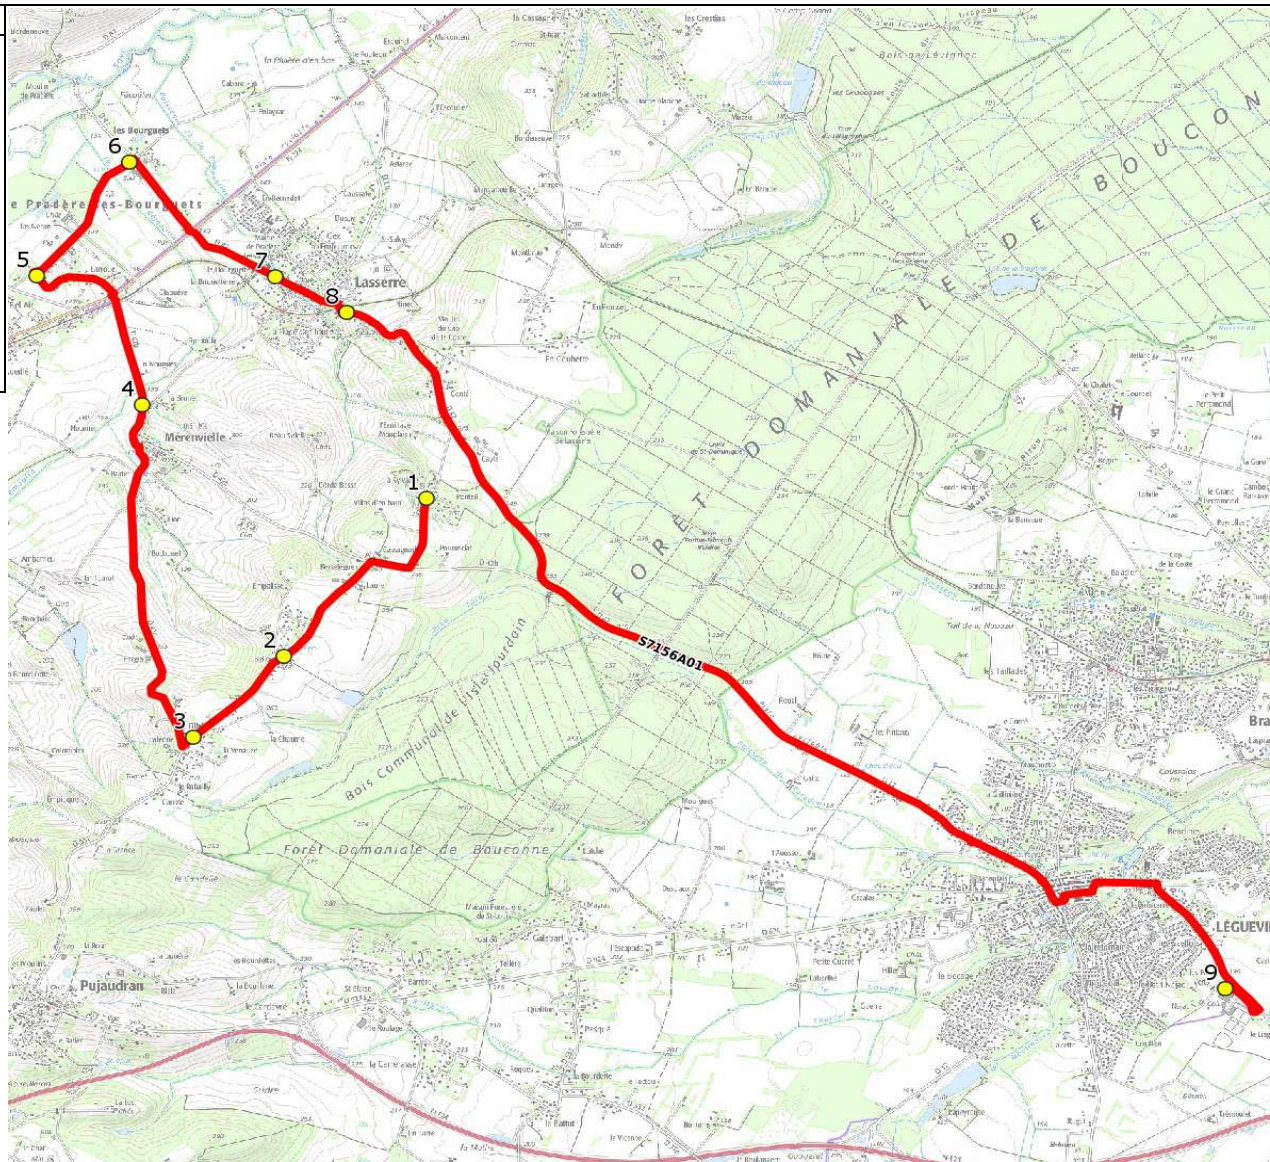

Mise à jour : 15/08/2021

Ligne : MERENVIELLE-COLLEGE LEGUEVIN

Ligne N° : S7156

Marché (année de notification-durée) : 2016-7

Transporteur : CARS GERS GARONNE

Km en charge : 19 Km

Nombre de places assises : 63 pl

Sous-traitant :

Année : 2016

ITINERAIRE INDICATIF (ALLER)	LMMJV--
MERENVIELLE	
1. Abribus _Le Jardin de Prévert	07:34
2. ABCGn0099Belloc	07:38
3. ABCGn1540 Filhol	07:42
4. La Brune	07:46
LASSERRE-PRADERE	
5. ABCG n1047 Larroué	07:49
6. Les Bourguets/30 Ch. de Las Néous	07:51
7. PCG/ Mairie/ Ecoles	07:52
8. AHC/Voie Ferrée	07:54
LEGUEVIN	
9. Collège François Verdier	08:15

Mise à jour : 15/08/2021

Ligne : MERENVIELLE-COLLEGE LEGUEVIN

Ligne N° : S7156

Marché (année de notification-durée) : 2016-7

Transporteur : CARS GERS GARONNE

Km en charge : 18 Km

Nombre de places assises : 63 pl

Sous-traitant : TRANSPORTS A. FAUR

Année : 2016

ITINERAIRE INDICATIF (RETOUR)	LM-JV--	Merc
LEGUEVIN		
1. Collège François Verdier	17:10	13:30
MERENVIELLE		
2. Atribus _Le Jardin de Prévert	17:22	13:40
3. ABCGn0099Belloc	17:26	13:44
4. ABCGn1540 Filhol	17:30	13:48
5. La Brune	17:34	13:52
LASSERRE-PRADERE		
6. ABCG n1047 Larroué	17:37	13:55
7. Les Bourguets/30 Ch. de Las Néous	17:39	13:57
8. PCG/ Mairie/ Ecoles	17:40	13:58
9. AHC/Voie Ferrée	17:42	13:59