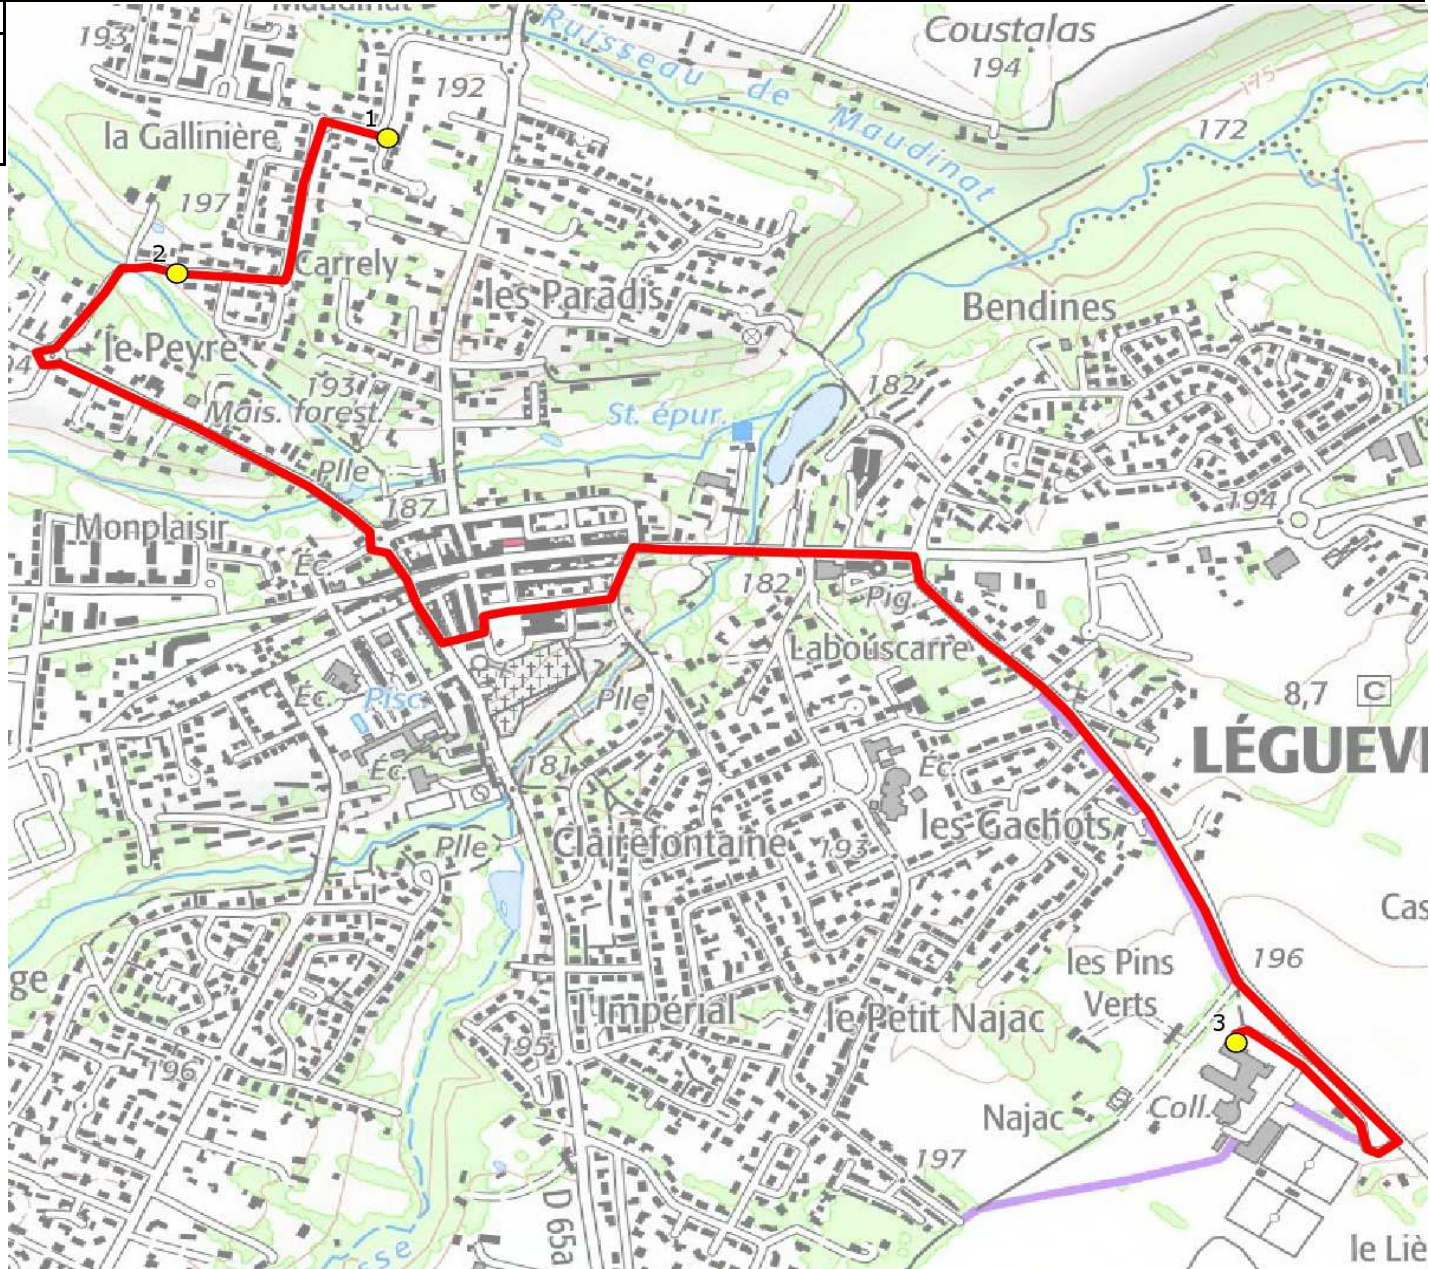

Mise à jour : 01/08/2021	Ligne : LEGUEVIN-COLLEGE LEGUEVIN	Ligne N° : S7157
Marché (année de notification-durée) :	Transporteur :	Km en charge : 4 Km
Nombre de places assises :	Sous-traitant :	Année :

ITINERAIRE INDICATIF (ALLER)	LMMJV--
LEGUEVIN	
1. AB/Carreli/R Cascade	08:06
2. Aribus _Carreli	08:08
3. Collège François Verdier	08:20

# DIRECTION DES TRANSPORTS

Mise à jour : 01/08/2021	Ligne : LEGUEVIN-COLLEGE LEGUEVIN	Ligne N° : S7157
Marché (année de notification-durée) :	Transporteur :	Km en charge : 4 Km
Nombre de places assises :	Sous-traitant :	Année :

ITINERAIRE INDICATIF (RETOUR)	LM-JV--	Merc
LEGUEVIN		
1. Collège François Verdier	17:10	13:30
2. Aribus _Carreli	17:20	13:35
3. AB/Carreli/R Cascade	17:23	13:37