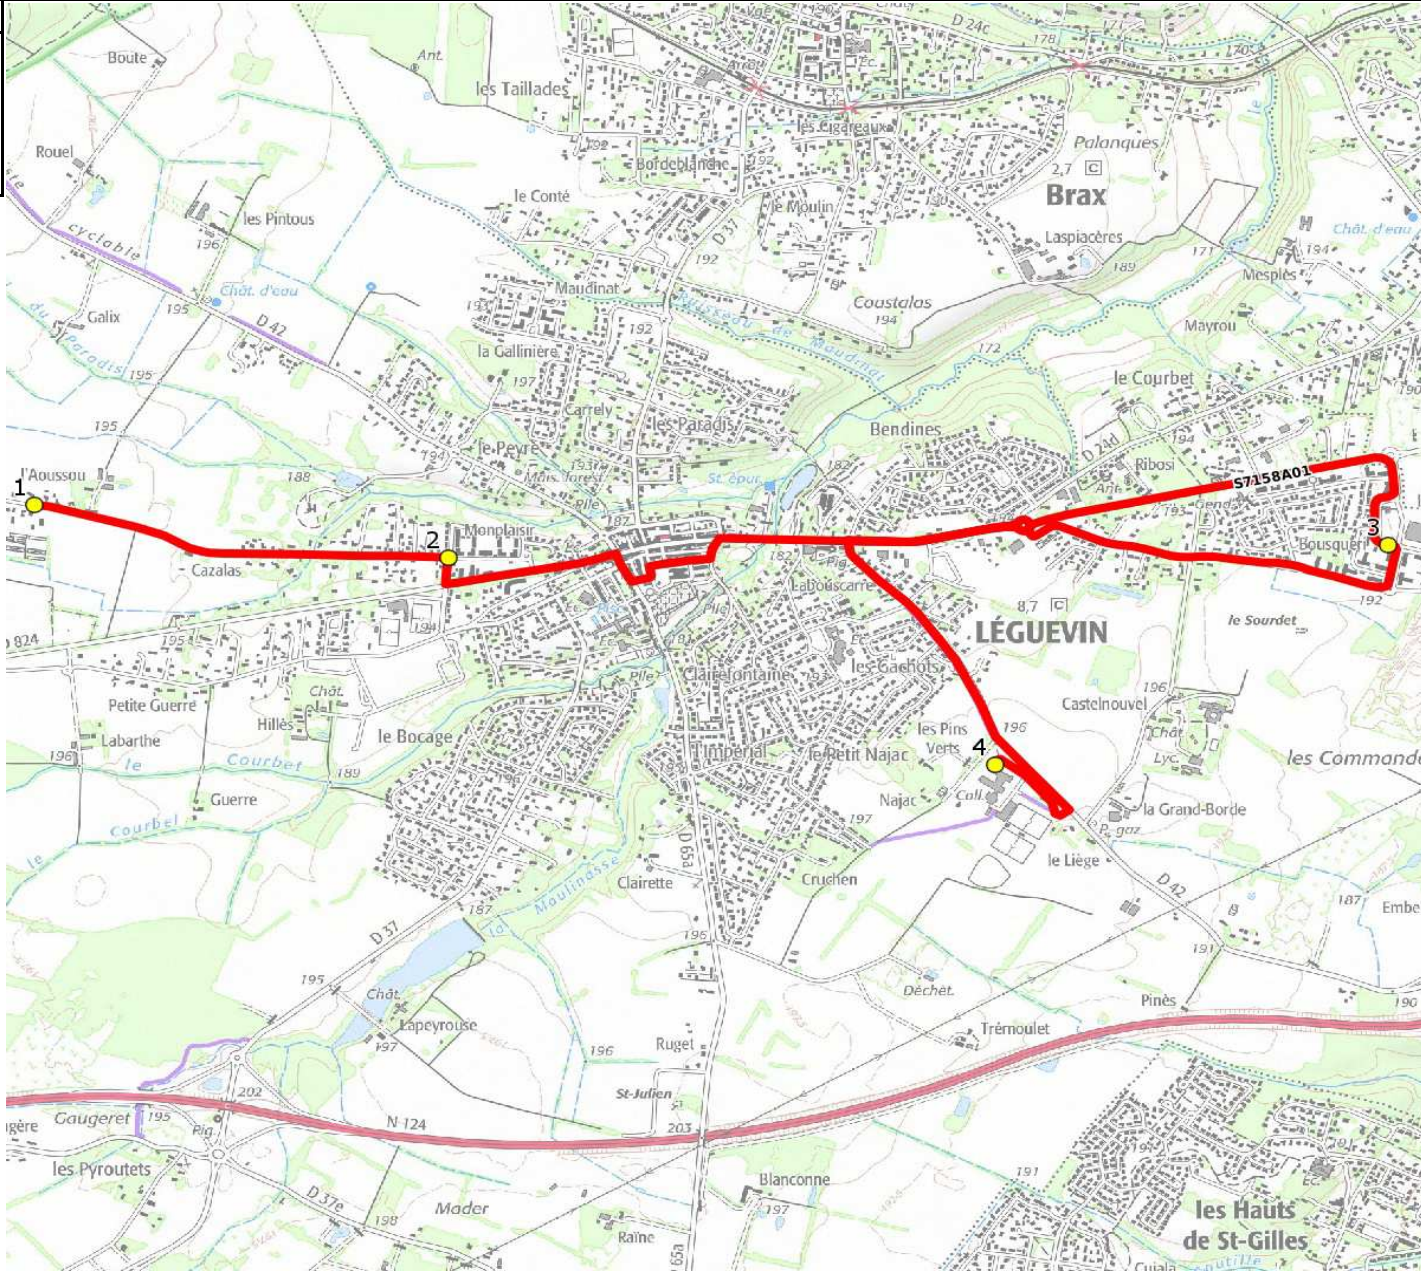

DIRECTION DES TRANSPORTS

Mise à jour : 15/08/2021	Ligne : LEGUEVIN-COLLEGE LEGUEVIN	Ligne N° : S7158
Marché (année de notification-durée) : 2018-5	Transporteur : ALCIS TRANSPORTS	Km en charge : 8 Km
Nombre de places assises : 57 pl	Sous-traitant :	Année : 2018

ITINERAIRE INDICATIF (ALLER)	LMMJV--
LEGUEVIN	
1. Ch Cazalas n°60	07:58
2. R Monplaisir/Ch Cazalas	08:03
3. AB Lengel	08:10
4. Collège François Verdier	08:20

DIRECTION DES TRANSPORTS

Mise à jour : 15/08/2021 Marché (année de notification-durée) : 2018-5 Nombre de places assises : 57 pl	Ligne : LEGUEVIN-COLLEGE LEGUEVIN Transporteur : ALCIS TRANSPORTS Sous-traitant :	Ligne N° : S7158 Km en charge : 11 Km Année : 2018
---	---	--

ITINERAIRE INDICATIF (RETOUR)	LM-JV--	Merc
LEGUEVIN		
1. Collège François Verdier	17:10	13:30
2. AB Lengel	17:20	13:40
3. Ch Cazalas n°60	17:30	13:50
4. R Monplaisir/Ch Cazalas	17:32	13:52