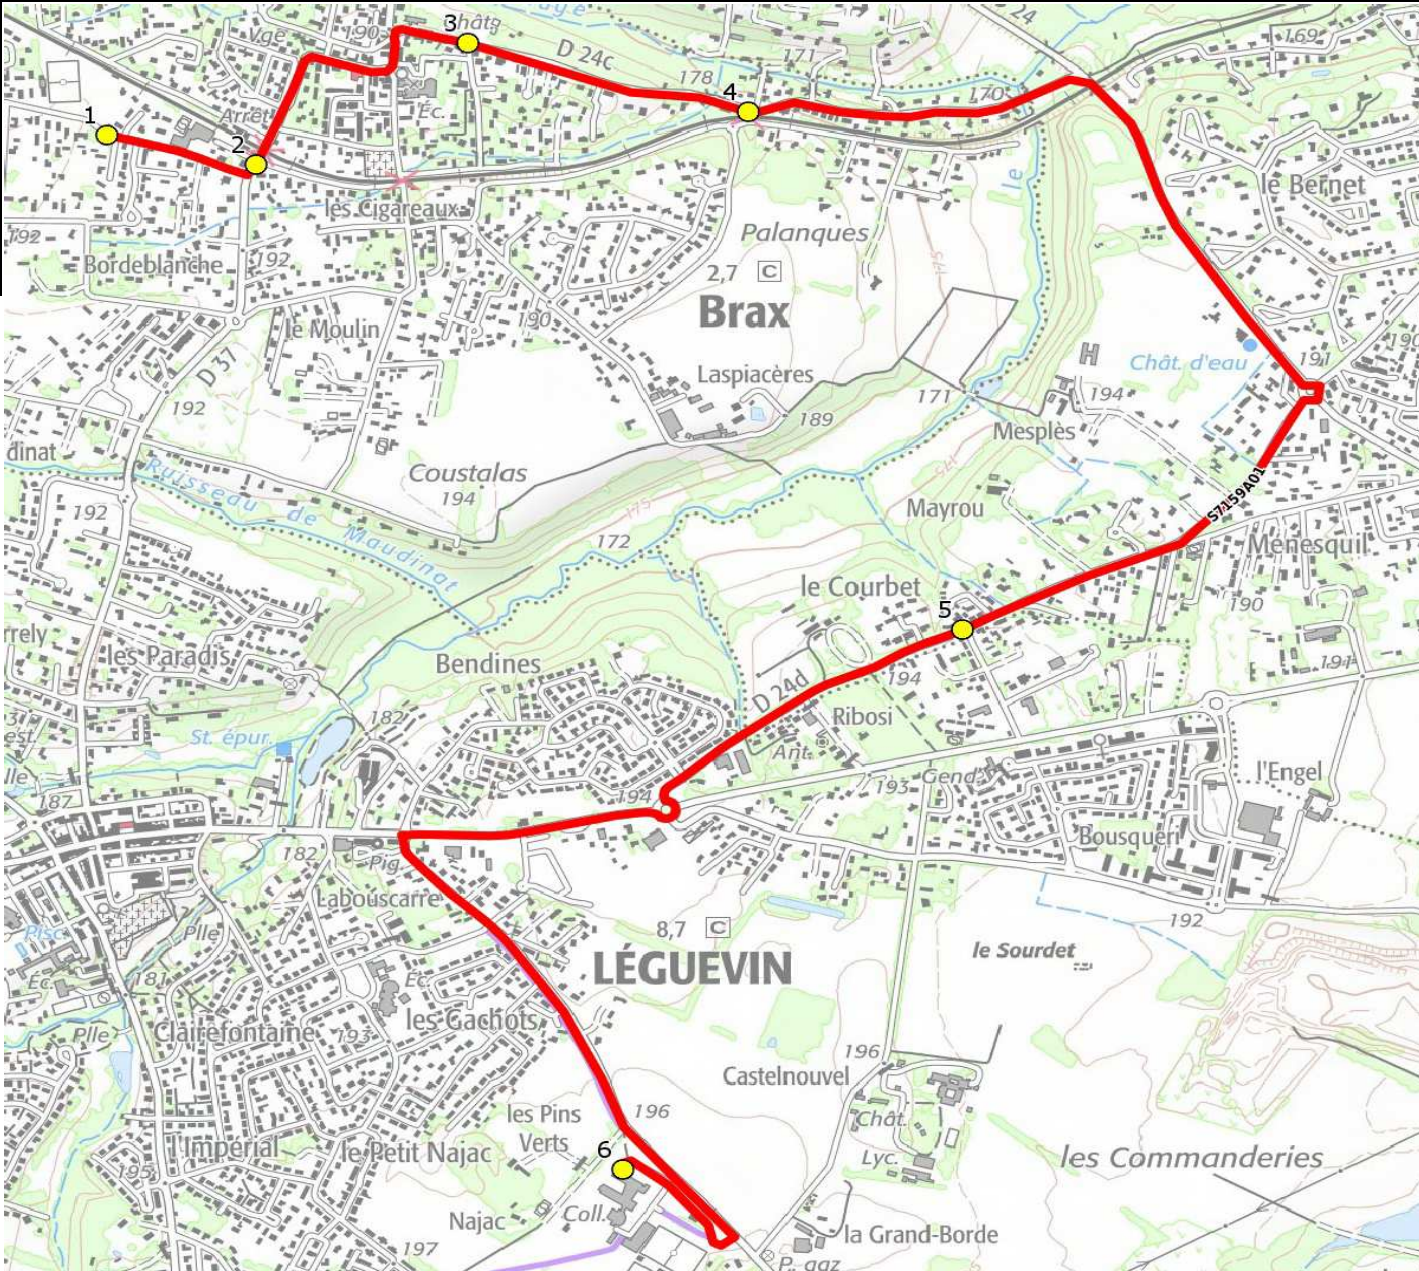

DIRECTION DES TRANSPORTS

Mise à jour : 01/08/2021	Ligne : BRAX-COLLEGE LEGUEVIN	Ligne N° : S7159
Marché (année de notification-durée) :	Transporteur :	Km en charge : 7 Km
Nombre de places assises :	Sous-traitant :	Année :

ITINERAIRE INDICATIF (ALLER)	LMMJV--
BRAX	
1. Aribus _Stade	08:05
2. ABCGn0560 Gare	08:07
3. R Château n°22/R Vidalet/AHC	08:08
4. ABCGn1149 La Chauge	08:10
LEGUEVIN	
5. Rte Pibrac/R Ribosi/PCG Ribosi	08:15
6. Collège François Verdier	08:20

ITINERAIRE INDICATIF (RETOUR)	LM-JV--	Merc
LEGUEVIN		
1. Collège François Verdier	17:10	13:30
2. Rte Pibrac/R Ribosi/PCG Ribosi	17:15	13:35
BRAX		
3. Ar Tisséo La Chauge	17:20	13:40
4. R Château n°22/R Vidalet/AHC	17:22	13:42
5. ABCGn0560 Gare	17:25	13:45
6. Abribus _Stade	17:27	13:47