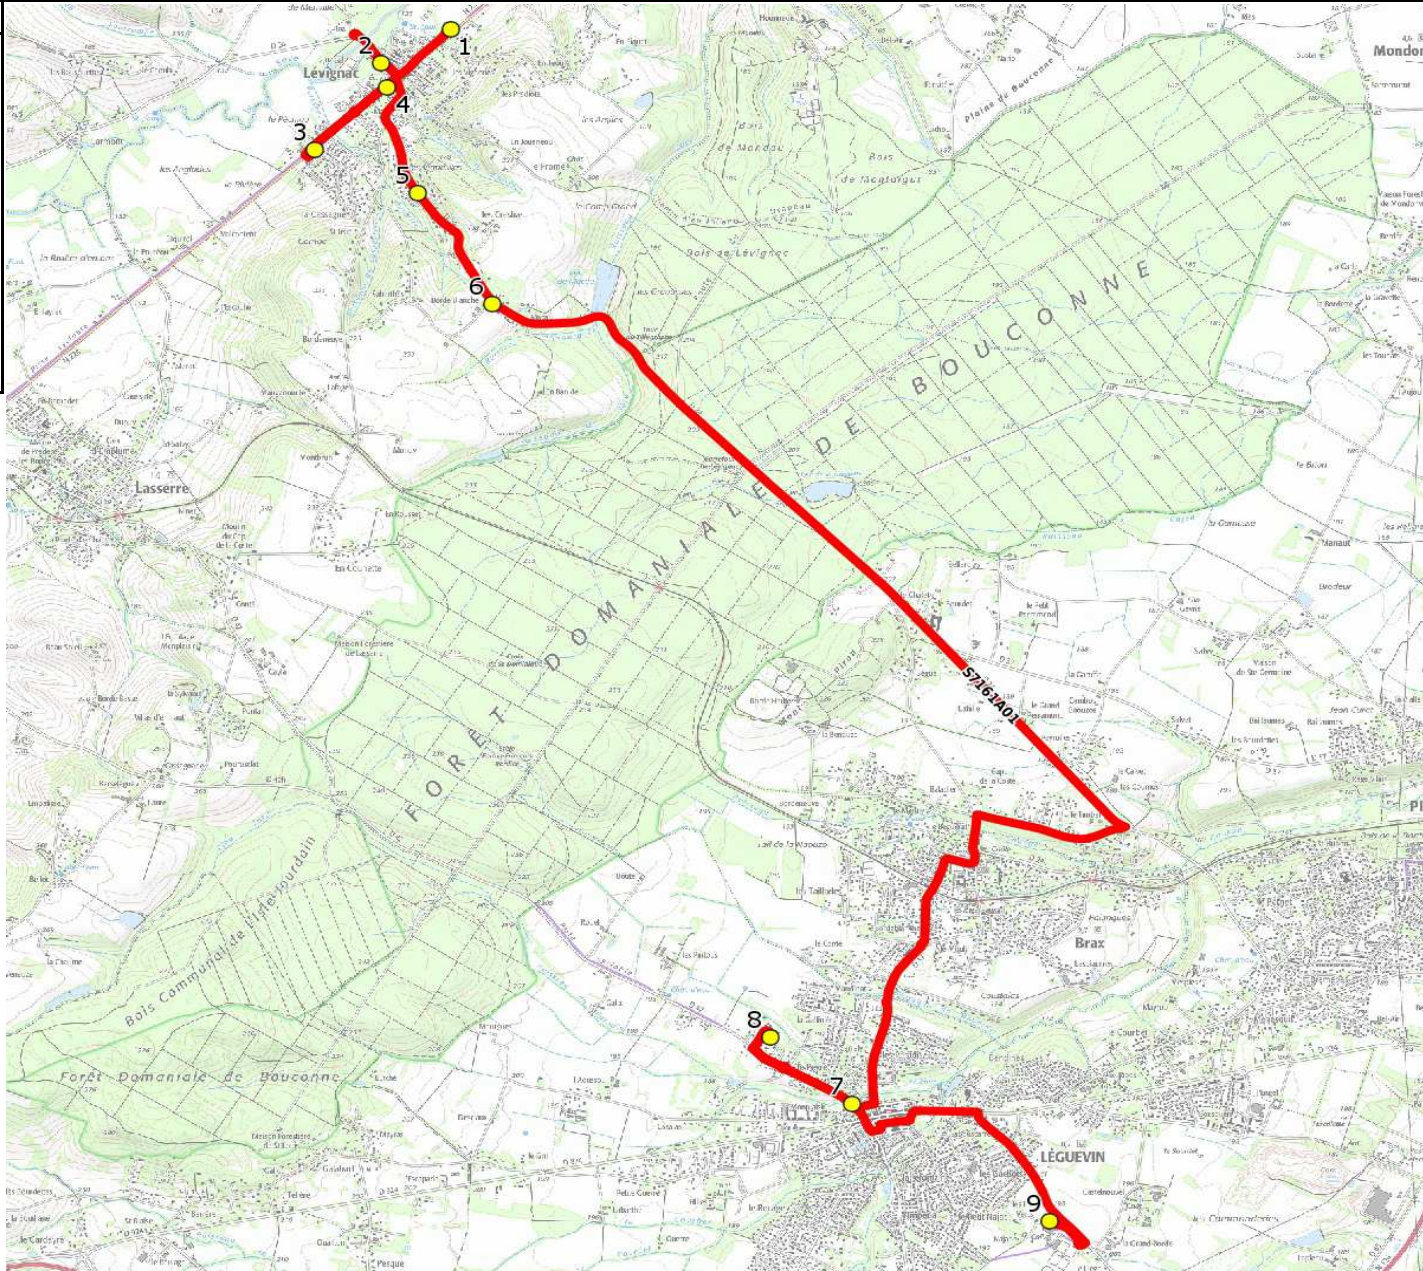

DIRECTION DES TRANSPORTS

Mise à jour : 15/08/2021 Marché (année de notification-durée) : Nombre de places assises :	Ligne : LEVIGNAC - COLLEGE LEGUEVIN Transporteur : Sous-traitant :	Ligne N° : S7161 Km en charge : 19 Km Année :
--	--	---

ITINERAIRE INDICATIF (ALLER)	LMMJV--
LEVIGNAC	
1. Av Gare/Parking Médiathèque	07:47
2. Vis à vis Place du Moulin	07:50
3. Atribus Lacassagne	07:53
4. Poteaux Place du Padouenc	07:55
5. Av Bouconne n°33/Lot Mariette	07:57
6. Atribus _Les Planes	08:00
LEGUEVIN	
7. Rte Bouconne/Boulodrome	08:14
8. R Quillets /Place/AB	08:16
9. Collège François Verdier	08:20

DIRECTION DES TRANSPORTS

Mise à jour : 15/08/2021	Ligne : LEVIGNAC - COLLEGE LEGUEVIN	Ligne N° : S7161
Marché (année de notification-durée) :	Transporteur :	Km en charge : 18 Km
Nombre de places assises :	Sous-traitant :	Année :

ITINERAIRE INDICATIF (RETOUR)	LM-JV--	Merc
LEGUEVIN		
1. Collège François Verdier	17:10	13:30
2. R Quillets /Place/AB	17:12	13:32
3. Rte Bouconne/Boulodrome	17:14	13:34
LEVIGNAC		
4. Abibus _Les Planes	17:29	13:49
5. Av Bouconne n°33/Lot Mariette	17:30	13:50
6. Abibus Lacassagne	17:33	13:53
7. Poteaux Place du Padouenc	17:35	13:55
8. Abibus Place du Moulin	17:36	13:56
9. Av Gare n°16	17:39	13:59